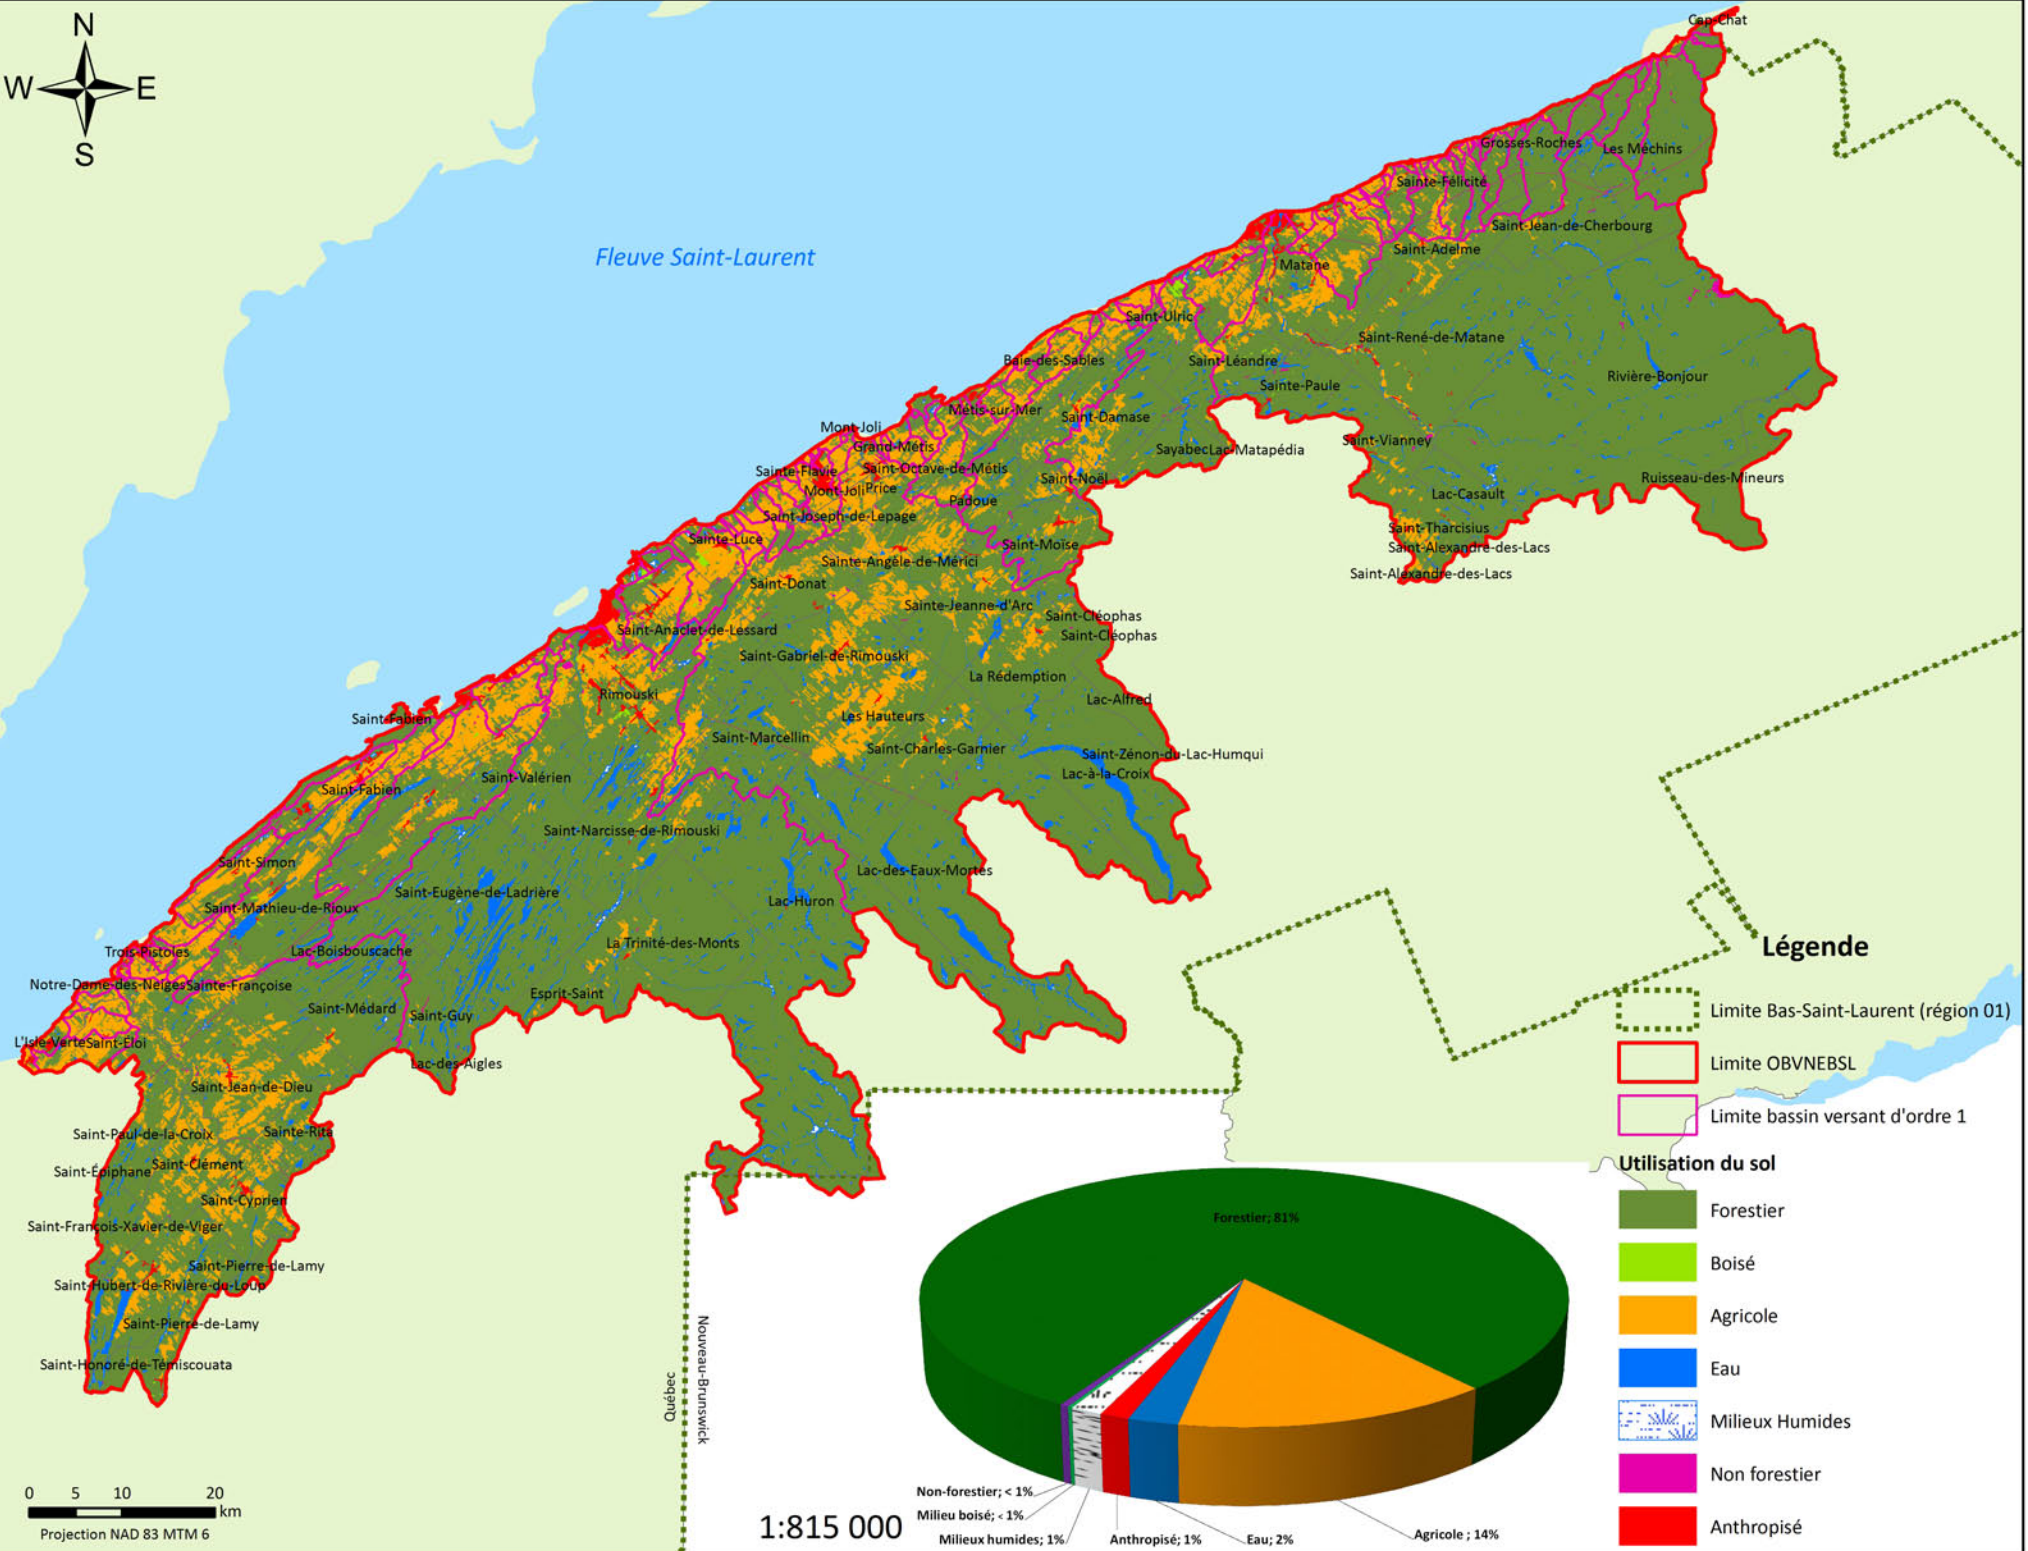

Fleuve Saint-Laurent

Légende

-  Limite Bas-Saint-Laurent (région 01)
-  Limite OBVNEBSL
-  Limite bassin versant d'ordre 1

Utilisation du sol

-  Forestier
-  Boisé
-  Agricole
-  Eau
-  Milieux Humides
-  Non forestier
-  Anthropisé

1:815 000

Nouveau-Brunswick
Québec