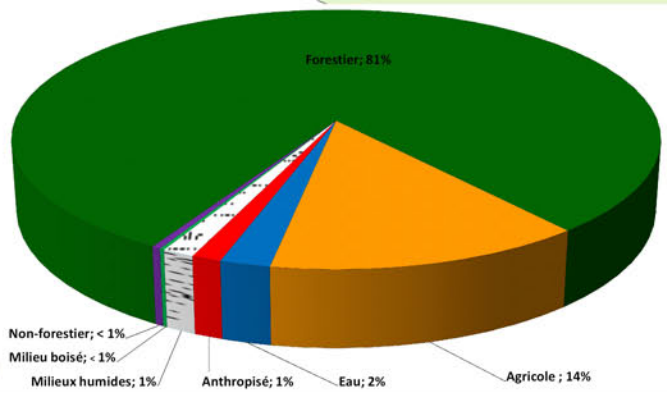

Fleuve Saint-Laurent

Légende

-  Limite Bas-Saint-Laurent (région 01)
-  Limite OBVNEBSL
-  Limite bassin versant d'ordre 1

Utilisation du sol

-  Forestier
-  Boisé
-  Agricole
-  Eau
-  Milieux Humides
-  Non forestier
-  Anthropisé