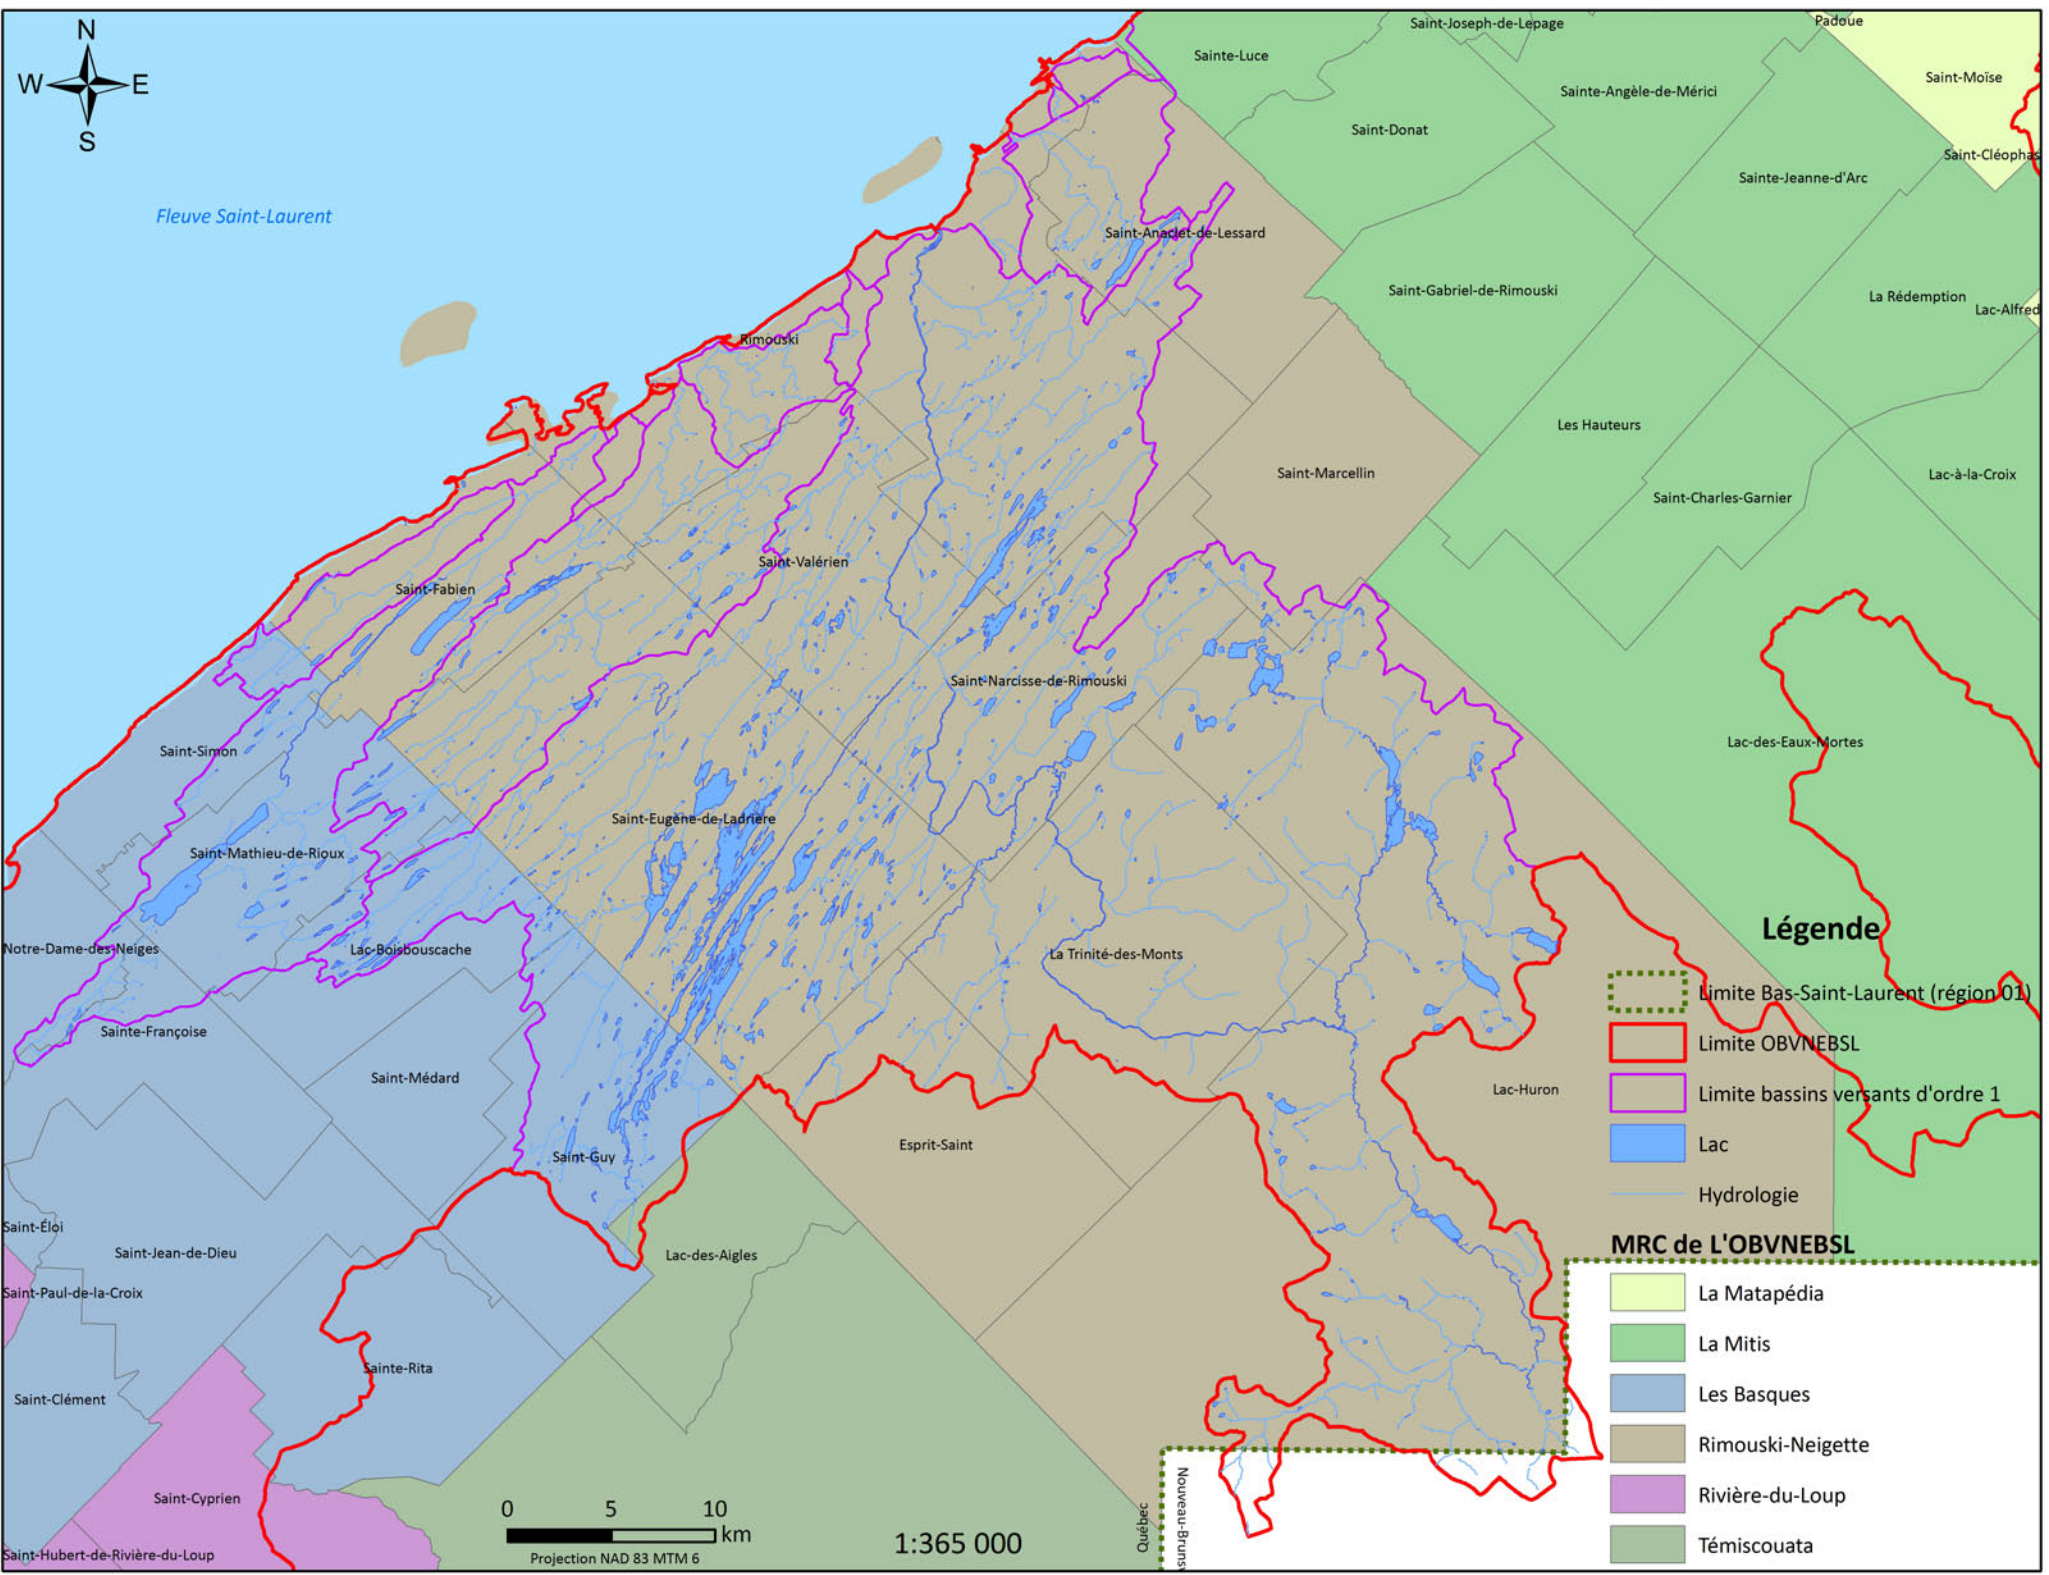

Fleuve Saint-Laurent

### Légende

- Limite Bas-Saint-Laurent (région 01)
- Limite OBVNEBSL
- Limite bassins versants d'ordre 1
- Lac
- Hydrologie

### MRC de L'OBVNEBSL

- La Matapédia
- La Mitis
- Les Basques
- Rimouski-Neigette
- Rivière-du-Loup
- Témiscouata

1:365 000

Projection NAD 83 MTM 6

Québec  
Nouveau-Bruns