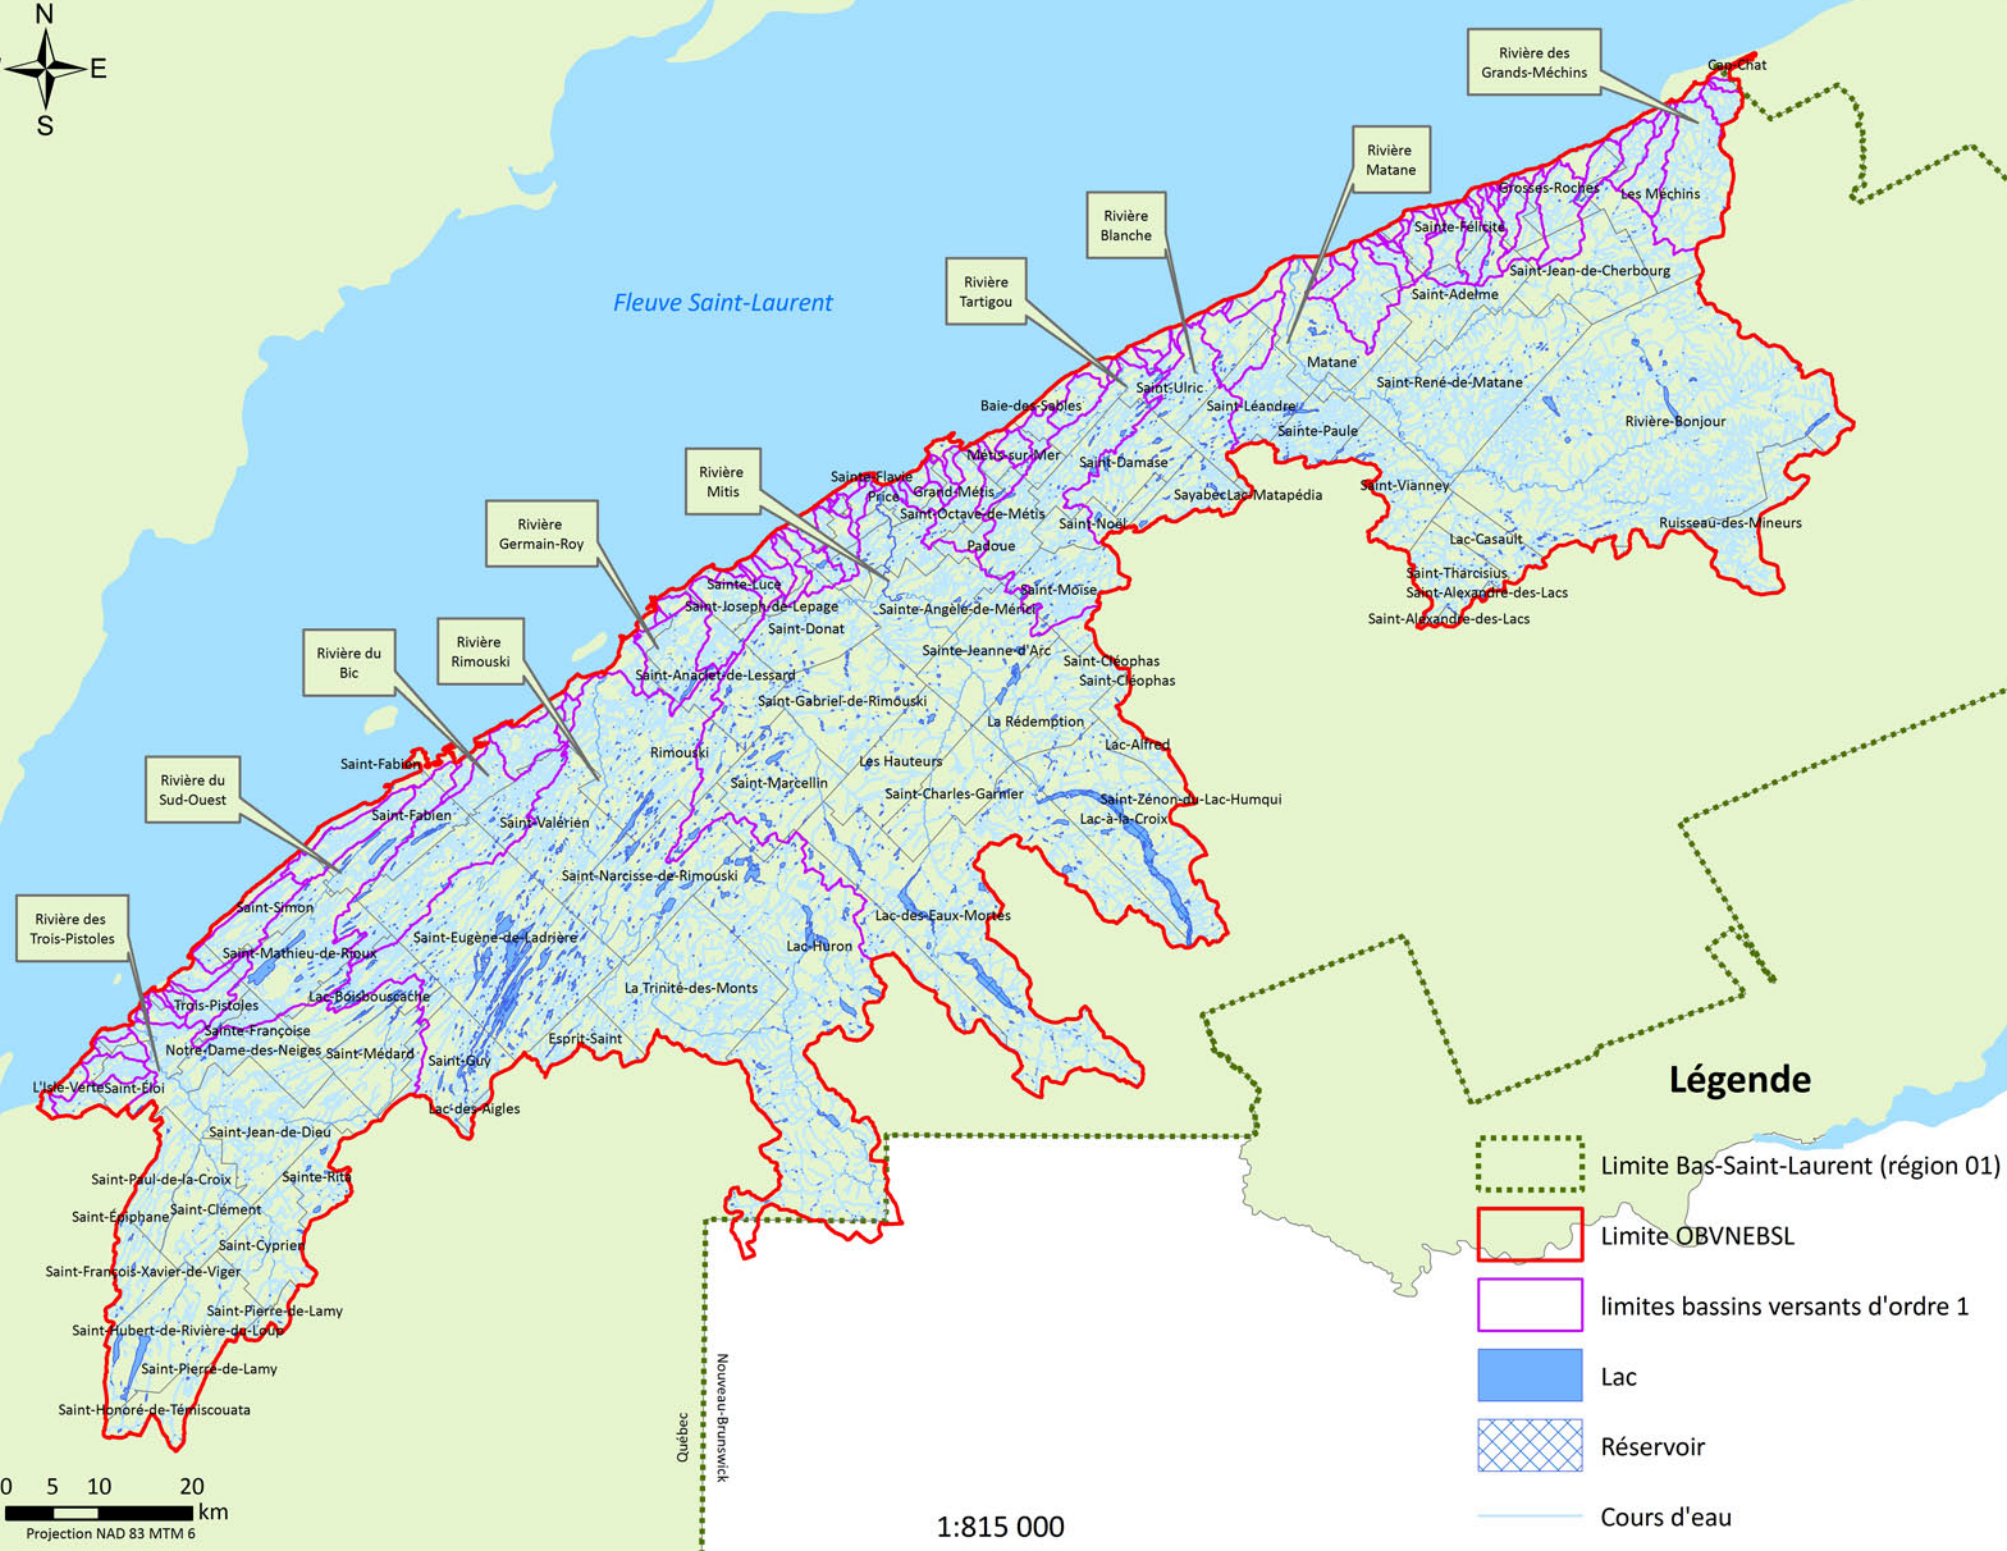

Fleuve Saint-Laurent

Légende

-  Limite Bas-Saint-Laurent (région 01)
-  Limite OBVNEBSL
-  limites bassins versants d'ordre 1
-  Lac
-  Réservoir
-  Cours d'eau

0 5 10 20 km
Projection NAD 83 MTM 6

1:815 000

Québec
Nouveau-Brunswick